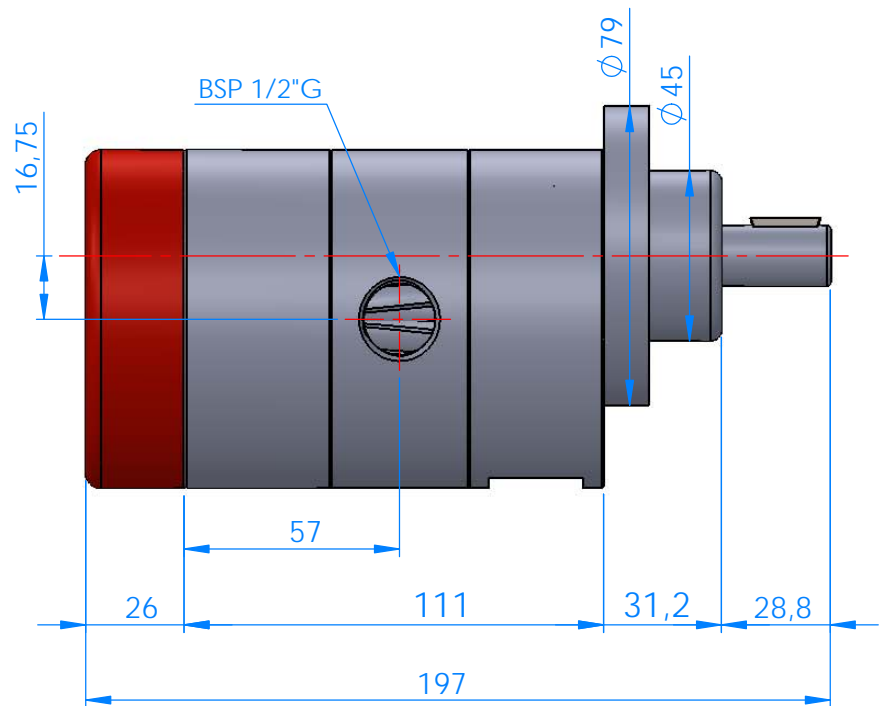

PM 25	
Caudal a1500 R.P.M Débit à 1500 R.P.M Flow rate at 1500 R.P.M	25 l/min
Cilindrada Cylindrée Capacity	16.66 cc/v
R.P.M Max.	1500
Presión máxima Pression maxi Max.Presure	10 Bar
Temperatura máxima Température maximale Maximum temperature	100°C
Sentido de giro Sens de rotation Turning direction	Independiente Indépendant Independent
Peso Poids Weight	5.5 Kg

Materiales/Matériau/Material	
Cuerpo y tapas Corps et couvercles Body and covers	Inox AISI 316 Inox AISI 316 S.S AISI 316
Ejes Axes Shaft	Inox AISI 316 Inox AISI 316 S.S AISI 316
Engranajes Engrenages Gears	Inox AISI 420/PEEK Inox AISI 420/PEEK S.S AISI 420/PEEK
Casquillos Casquettes Bushings	Grafito/PEEK Graphite/PEEK Graphite/PEEK
Elastómeros Élastomères Elastomers	Vitón Viton Viton
Cierre mecánico Garniture mécanique Mechanical seal	Csi,Csi,Viton
Camara de calentamiento Chambre de chauffage Heating chamber	Aluminio Aluminium Aluminium

Chaveta DIN 6888 Ø 19X4

Goupille de sécurité DIN 6888 Ø 19X4

Cotter pin DIN 6888 Ø 19X4